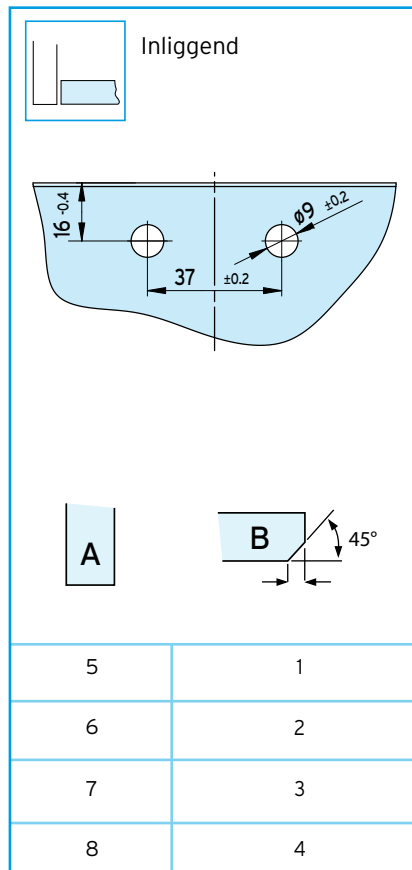

Boorpatroon glazen vitrine deur