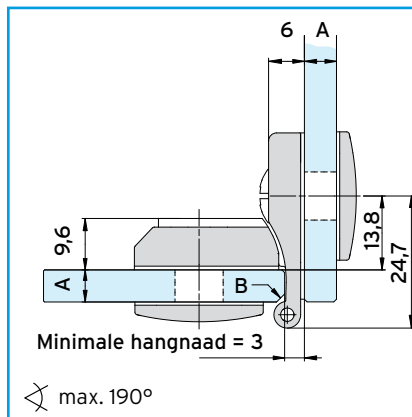

Aanslag inliggend