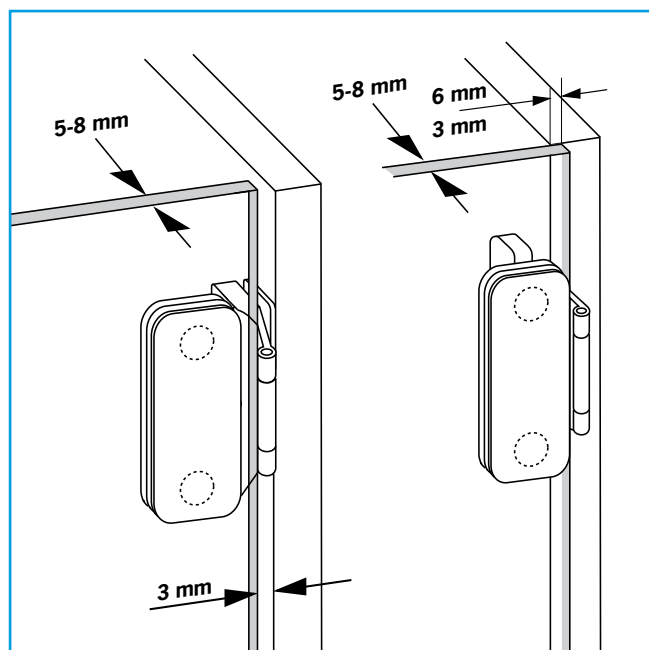

VITRINE DEUR SCHARNIER

Enkel-as project scharnier

- Voor inliggende of opdek deuren
- Veilige doorgeboorde glasbevestiging
- Zichtbare knoop 5 mm
- Compacte scharnierarm
- Structuur frontplaat
- Met snapper
- Stevige aluminium/zink legering
- Leverbaar in diverse kleuren
- Hoogte afstelling ± 1 mm
- Zijwaartse afstelling +1 mm
- Compleet met schroeven en kunststof tussenringen

						NORM	
334HG51 N / MH / S		50	230°	3	6 / 3	16-19 / 5-8	DIN
336HG51 N / MH / S		50	180°	3	inliggend	16-19 / 5-8	DIN

Ook met 3-D verstelling, scharnierarm met boorpatroon 32/37 leverbaar Art. nr. 2660 G 81 N

							NORM
334GG51 N / MH / S		20	260°	3	6 / 3	5-8 / 5-8	DIN
336GG51 N / MH / S		20	190°	3	inliggend	5-8 / 5-8	DIN

Boorpatronen en verdere technische gegevens zie pagina 18

VITRINE DEUR SCHARNIEREN

Technische informatie