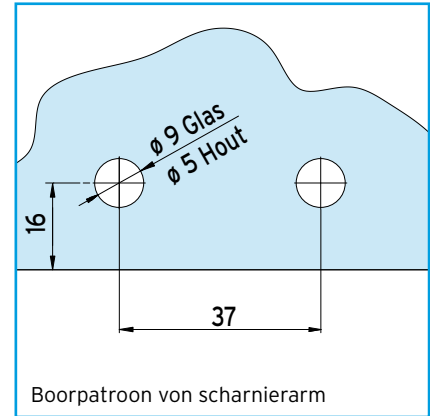

VITRINE DEUR SCHARNIEREN

Technische informatie

Aanslag opdek