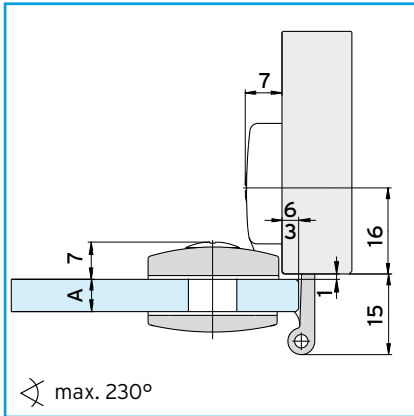

VITRINE DEUR SCHARNIEREN

Technische informatie

Aanslag opdek