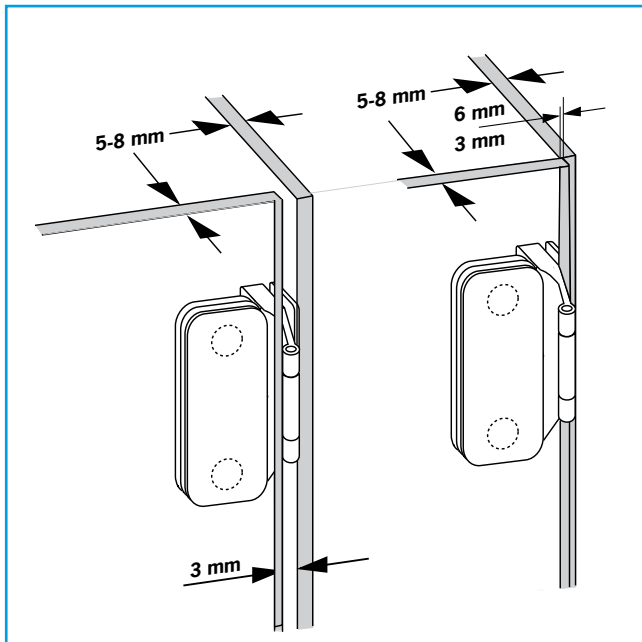

VITRINE DEUR SCHARNIER

Enkel-as project scharnier

- Voor inliggende of opdek deuren
- Veilige doorgeboorde glasbevestiging
- Zichtbare knoop 5 mm
- Compacte scharnierarm
- Structuur frontplaat
- Met snapper
- Stevige aluminium/zink legering
- Leverbaar in diverse kleuren
- Hoogte afstelling ± 1 mm
- Zijwaartse afstelling +1 mm
- Compleet met schroeven en kunststof tussenringen

						NORM	
334HG51 N / MH / S		50	230°	3	6 / 3	16-19 / 5-8	DIN
336HG51 N / MH / S		50	180°	3	inliggend	16-19 / 5-8	DIN

Ook met 3-D verstelling, scharnierarm met boorpatroon 32/37 leverbaar Art. nr. 2660 G 81 N

Boorpatronen en verdere technische gegevens zie pagina 18

VITRINE GLAS DEURSCHARNIER

Enkel-as project scharnier

- Voor glazen vitrines
- Voor inliggende of opdek deuren
- Veilige doorgeboorde glasbevestiging
- Zichtbare knoop 5 mm
- Compacte scharnierarm
- Structuur frontplaat
- Met snapper
- Stevige zink legering
- Leverbaar in diverse kleuren
- Hoogte afstelling ± 1 mm
- Zijwaartse afstelling +1 mm
- Compleet met schroeven en kunststof ringen

							NORM
334GG51 N / MH / S		20	260°	3	6 / 3	5-8 / 5-8	DIN
336GG51 N / MH / S		20	190°	3	inliggend	5-8 / 5-8	DIN

Boorpatronen en verdere technische gegevens zie pagina 18

VITRINE DEUR SCHARNIEREN

Technische informatie