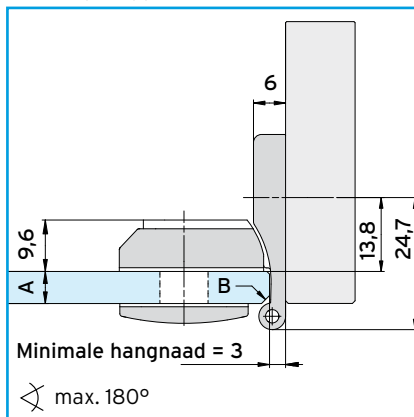

Aanslag inliggend