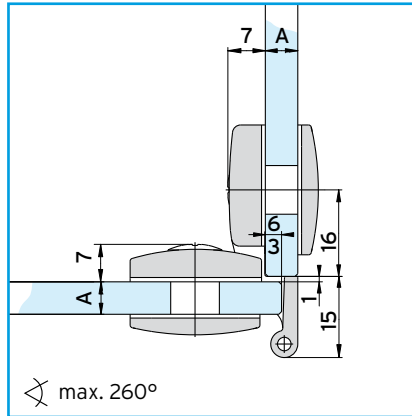

VITRINE DEUR SCHARNIEREN

Technische informatie

Aanslag opdek