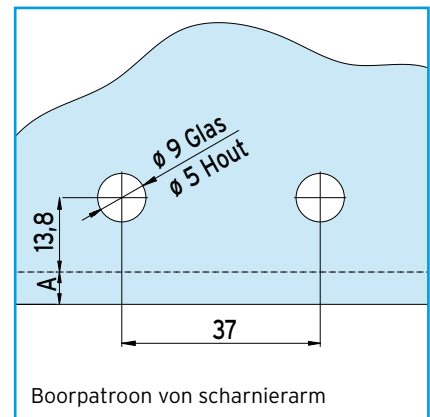

Boorpatronen en verdere technische gegevens zie pagina 18

VITRINE GLAS DEURSCHARNIER

Enkel-as project scharnier

- Voor glazen vitrines
- Voor inliggende of opdek deuren
- Veilige doorgeboorde glasbevestiging
- Zichtbare knoop 5 mm
- Compacte scharnierarm
- Structuur frontplaat
- Met snapper
- Stevige zink legering
- Leverbaar in diverse kleuren
- Hoogte afstelling ± 1 mm
- Zijwaartse afstelling +1 mm
- Compleet met schroeven en kunststof ringen

							NORM
334GG51 N / MH / S		20	260°	3	6 / 3	5-8 / 5-8	DIN
336GG51 N / MH / S		20	190°	3	inliggend	5-8 / 5-8	DIN

Boorpatronen en verdere technische gegevens zie pagina 18

VITRINE DEUR SCHARNIEREN

Technische informatie

Aanslag opdek

Aanslag inliggend

Boorpatroon glazen vitrine deur

Aantal scharnieren