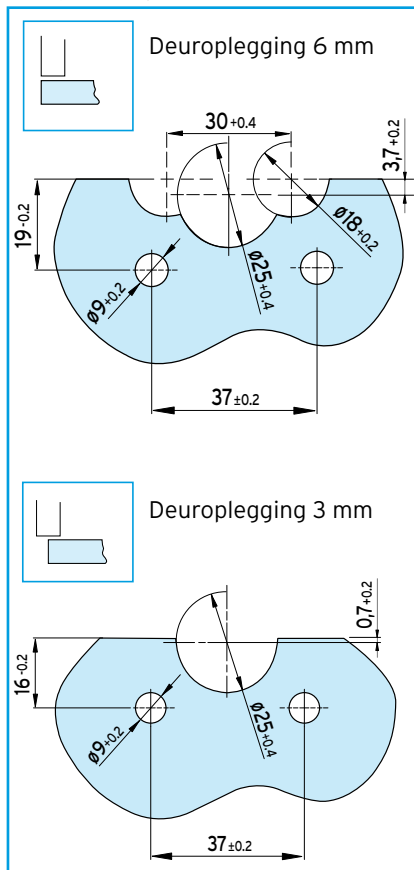

						NORM	
334HG51 N / MH / S		50	230°	3	6 / 3	16-19 / 5-8	DIN
336HG51 N / MH / S		50	180°	3	inliggend	16-19 / 5-8	DIN

Ook met 3-D verstelling, scharnierarm met boorpatroon 32/37 leverbaar Art. nr. 2660 G 81 N

Boorpatronen en verdere technische gegevens zie pagina 18

VITRINE GLAS DEURSCHARNIER

Enkel-as project scharnier

- Voor glazen vitrines
- Voor inliggende of opdek deuren
- Veilige doorgeboorde glasbevestiging
- Zichtbare knoop 5 mm
- Compacte scharnierarm
- Structuur frontplaat
- Met snapper
- Stevige zink legering
- Leverbaar in diverse kleuren
- Hoogte afstelling ± 1 mm
- Zijwaartse afstelling +1 mm
- Compleet met schroeven en kunststof ringen

							NORM
334GG51 N / MH / S		20	260°	3	6 / 3	5-8 / 5-8	DIN
336GG51 N / MH / S		20	190°	3	inliggend	5-8 / 5-8	DIN

Boorpatronen en verdere technische gegevens zie pagina 18

VITRINE DEUR SCHARNIEREN

Technische informatie

Aanslag opdek

Aanslag inliggend

Boorpatroon glazen vitrine deur

Aantal scharnieren