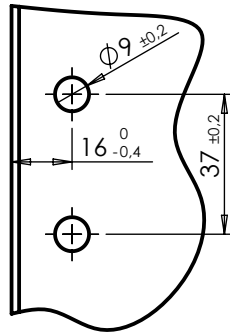

Montageanleitung / Mounting Instruction / Instructions de Montage

1 x

1 x

1 x

1 x

1 x

Glasdicke Glass Thickness Epaisseur du verre A [mm]	Fase B	Linsenschraube Oval head screw Vis a tete bombée M5 x L DIN 7985
5	1 x 45°	L= 8
6	2 x 45°	L= 10
7	3 x 45°	L= 10
8	4 x 45°	L= 12