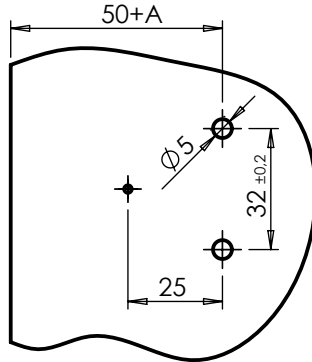

Montageanleitung / Mounting Instruction / Instructions de Montage

1 x

1 x

1 x

1 x

1 x

Glasdicke Glass Thickness Epaisseur du verre A [mm]	Fase B	Linsenschraube Oval head screw Vis a tete bombée M5 x L DIN 7985
5	1 x 45°	L= 8
6	2 x 45°	L= 10
7	3 x 45°	L= 10
8	4 x 45°	L= 12