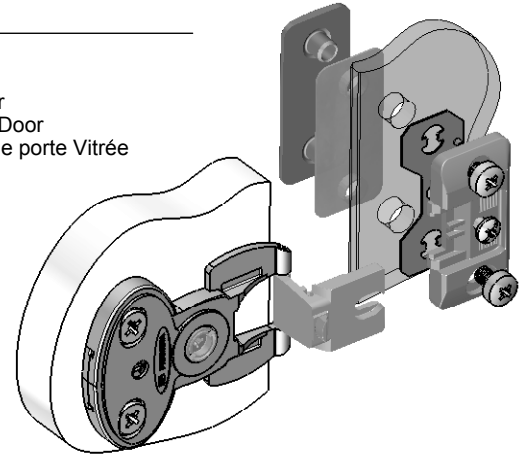

Montageanleitung / Mounting Instruction / Instructions de Montage

1 x

1 x

1 x

1 x

1 x

Glasdicke Glass Thickness Epaisseur du verre A [mm]	Fase B	Linsenschraube Oval head screw Vis a tete bombée M5 x L DIN 7985
5	1 x 45°	L= 8
6	2 x 45°	L= 10
7	3 x 45°	L= 10
8	4 x 45°	L= 12