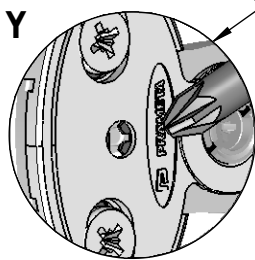

Montageanleitung / Mounting Instruction / Instructions de Montage

1 x

1 x

1 x

1 x

1 x

Glasdicke Glass Thickness Epaisseur du verre A [mm]	Fase B	Linsenschraube Oval head screw Vis a tete bombée M5 x L DIN 7985
5	1 x 45°	L= 8
6	2 x 45°	L= 10
7	3 x 45°	L= 10
8	4 x 45°	L= 12