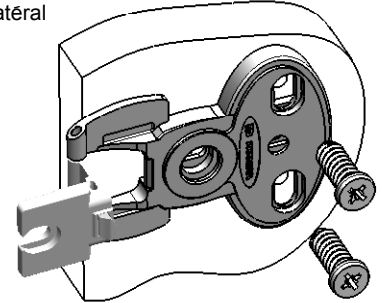

Montageanleitung / Mounting Instruction / Instructions de Montage

1 x

1 x

1 x

1 x

1 x

Glasdicke Glass Thickness Epaisseur du verre A [mm]	Fase B	Linsenschraube Oval head screw Vis a tete bombée M5 x L DIN 7985
5	1 x 45°	L= 8
6	2 x 45°	L= 10
7	3 x 45°	L= 10
8	4 x 45°	L= 12