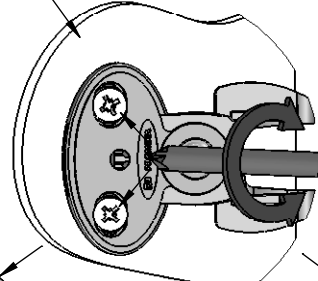

Montageanleitung / Mounting Instruction / Instructions de Montage

1 x

1 x

1 x

1 x

1 x

Glasdicke Glass Thickness Epaisseur du verre A [mm]	Fase B	Linsenschraube Oval head screw Vis a tete bombée M5 x L DIN 7985
5	1 x 45°	L= 8
6	2 x 45°	L= 10
7	3 x 45°	L= 10
8	4 x 45°	L= 12