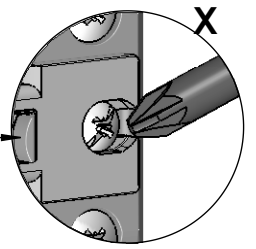

Montageanleitung / Mounting Instruction / Instructions de Montage

1 x

1 x

1 x

1 x

1 x

Glasdicke Glass Thickness Epaisseur du verre A [mm]	Fase B	Linsenschraube Oval head screw Vis a tete bombée M5 x L DIN 7985
5	1 x 45°	L= 8
6	2 x 45°	L= 10
7	3 x 45°	L= 10
8	4 x 45°	L= 12