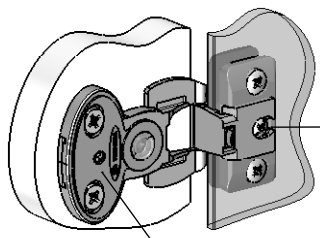

Montageanleitung / Mounting Instruction / Instructions de Montage

1 x

1 x

1 x

1 x

1 x

Glasdicke Glass Thickness Epaisseur du verre A [mm]	Fase B	Linsenschraube Oval head screw Vis a tete bombée M5 x L DIN 7985
5	1 x 45°	L= 8
6	2 x 45°	L= 10
7	3 x 45°	L= 10
8	4 x 45°	L= 12