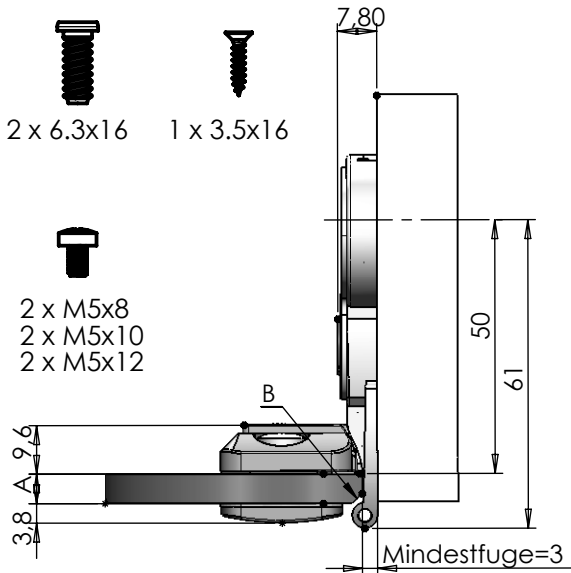

Montageanleitung / Mounting Instruction / Instructions de Montage

1 x

1 x

1 x

1 x

1 x

Glasdicke Glass Thickness Epaisseur du verre A [mm]	Fase B	Linsenschraube Oval head screw Vis a tete bombée M5 x L DIN 7985
5	1 x 45°	L= 8
6	2 x 45°	L= 10
7	3 x 45°	L= 10
8	4 x 45°	L= 12