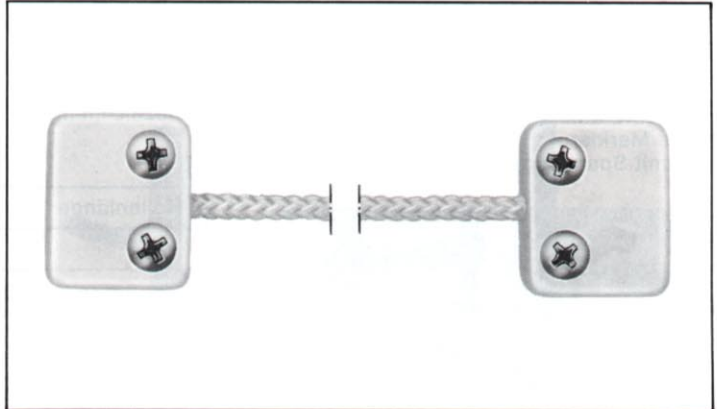

Türarretierung 240/w 240/br

PRÄMETA

Ausführung Kunststoff
Färbung w = weiß
br = braun
Verpackung 20 Stück

Anschlaganleitung
Tür und Rahmen je 2 x \varnothing 5 x 12 bohren
Hierfür Türarretierung auf Position setzen und als Anreiß-
schablone verwenden.
Befestigung mit je 2 Spezialschrauben S 6,3 x 13
Spezialschrauben werden mitgeliefert

Ausschreibungstext
PRÄMETA
Türarretierung 240/w
PRÄMETA
Türarretierung 240/br

Kleiderschutzstreifen K

	Bezeichnung	Verpackung	Verwendungszweck
	Kleiderschutz- streifen K	100 Stück	Verhindert das Einklemmen von Kleidungsstücken bei geringer Schranktiefe