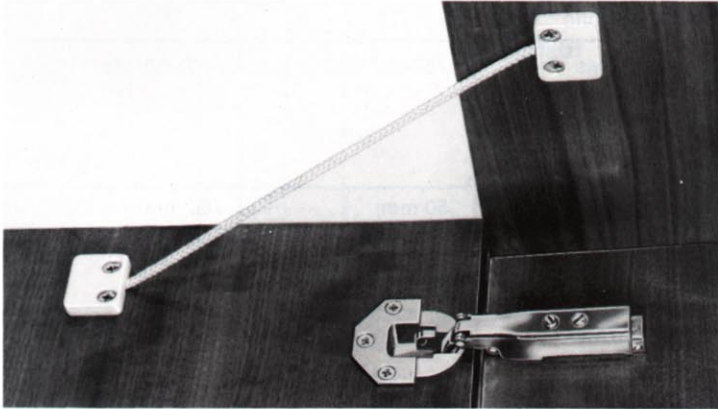

Türarretierung 240/w 240/br

PRÄMETA

Ausführung Kunststoff
Färbung w = weiß
br = braun
Verpackung 20 Stück

Anschlaganleitung
Tür und Rahmen je 2 x \varnothing 5 x 12 bohren
Hierfür Türarretierung auf Position setzen und als Anreiß-
schablone verwenden.
Befestigung mit je 2 Spezialschrauben S 6,3 x 13
Spezialschrauben werden mitgeliefert

Ausschreibungstext
PRÄMETA
Türarretierung 240/w
PRÄMETA
Türarretierung 240/br

Kleiderschutzstreifen K

	Bezeichnung	Verpackung	Verwendungszweck
	Kleiderschutz- streifen K	100 Stück	Verhindert das Einklemmen von Kleidungsstücken bei geringer Schranktiefe