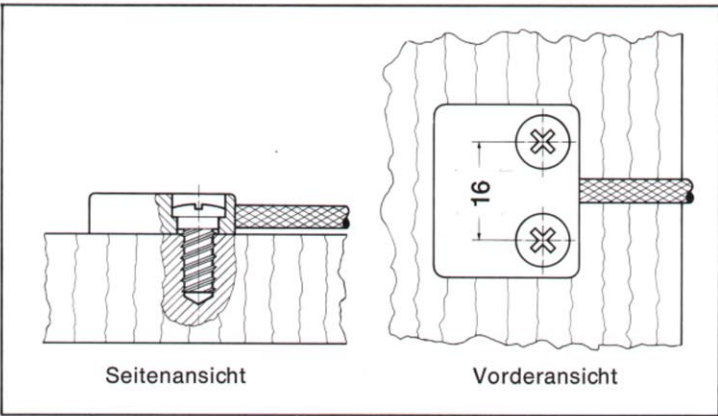

Türarretierung 240/w 240/br

PRÄMETA

Ausführung Kunststoff
Färbung w = weiß
br = braun
Verpackung 20 Stück

Anschlaganleitung
Tür und Rahmen je 2 x \varnothing 5 x 12 bohren
Hierfür Türarretierung auf Position setzen und als Anreiß-
schablone verwenden.
Befestigung mit je 2 Spezialschrauben S 6,3 x 13
Spezialschrauben werden mitgeliefert

Ausschreibungstext
PRÄMETA
Türarretierung 240/w
PRÄMETA
Türarretierung 240/br

Kleiderschutzstreifen K

	Bezeichnung	Verpackung	Verwendungszweck
	Kleiderschutz- streifen K	100 Stück	Verhindert das Einklemmen von Kleidungsstücken bei geringer Schranktiefe